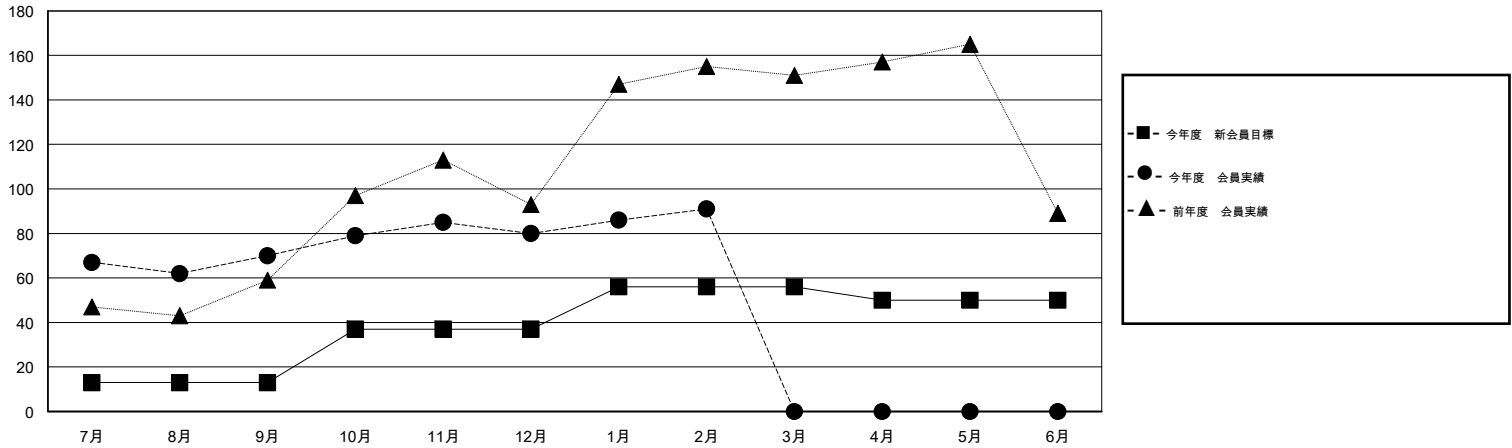

# MONTHLY MEMBERSHIP PROGRESS REPORT

District 331 B

Results as of: 2/29/2016

GMT: Masayuki Kaneko

地域 JAPAN

GMT会則地域 5-Jap

クラブ					名				
結果: 2015-2016					結果: 2015-2016				
四半期	新クラブ目標	新クラブ	解散クラブ	純増/減	四半期	新会員目標	チャーターメン バー/新会員	退会者	純増/減
7月/8月/9月	0	0	0	0	7月/8月/9月	13	119	49	70
10月/11月/12月	0	0	0	0	10月/11月/12月	24	37	27	10
1月/2月/3月	1	0	0	0	1月/2月/3月	19	25	14	11
4月/5月/6月	0	0	0	0	4月/5月/6月	-6	0	0	0

新クラブ目標及び実績累計

会員目標及び実績累計

解散クラブ: 0	55 CLUBS OF 85 一名以上の新会員を登録	男女別
退会者		男性 2,247 (81.06%)
物故会員 17		女性 525 (18.94%)
クラブ解散 0	<a href="#">健康診断データはこちら</a>	家族会員 853
その他 73		世帯主 397
合計 90		世帯主以外 456